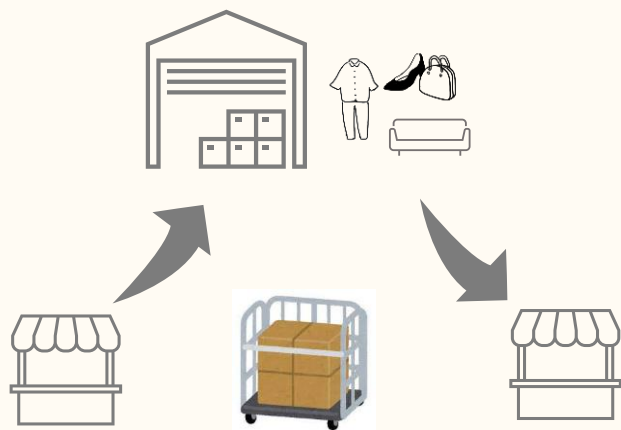

2 | 戸田センター「一時保管」 イベント間の一時的なご利用はこちら

従量課金で明瞭会計。カゴ車保管は商品 + 什器の混載可。1日~ご利用可

一時保管サービス

次回出店までの一時保管場所の提供

基本料金：倉庫保管(カゴ車1台分)

③132円(税込) / 1日

※積載イメージ